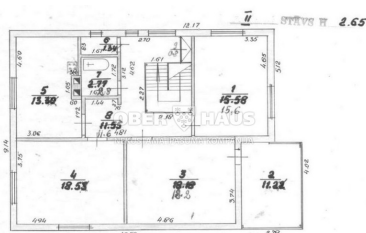

Māja pārdošanai

Valmiera, Liepu iela

Cena: 65 000 EUR

Platība: 600 A

Objekta ID	OH473188
Kopējā cena	65 000 EUR
Kopējā platība	92.81 m²
Zemes platība	600 A
Istabu skaits	3

Marita Stepiņa

Nekustamā īpašuma
eksperts

Ober Haus Vērtēšanas Serviss
SIA
+371 22311092
marita.stepina@ober-haus.lv

Apraksts

Valmierā, Liepu ielā piedāvāju iegādāties 2-stāvu mājas 2.stāvu, kurš sastāv no 3 izolētām istabām, virtuves, koridora-kāpņu telpas, dalīta sanitārā mezgla un terases. Kopējā platība 92,81kv. m. (tajā skaitā terase - 11,2 kv. m.). Pilsētas kanalizācija, ūdensvads. Pieder zeme 600kv. m. platībā uz kuras atrodas šķūnis malkai(malka bonusā) un lapene. Ir pagraba telpas. Lieliska infrastruktūra tuvum..